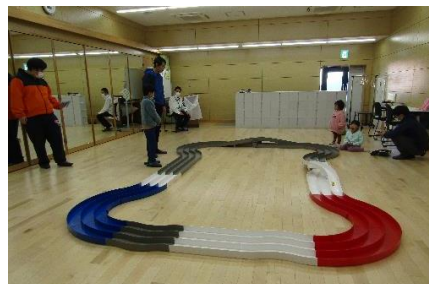

# あげおプラモ展

2023年11月18日(土)、上尾市コミュニティセンター 2階フロアにて、「あげおプラモ展2023」を開催しました。前回より出展も増え、モデラー総勢63名、総数230品を超える作品が集結しました。約140名ほどの来場者の方々と、プラモ三昧の1日となりました。

プラモをこよなく愛する  
同士で語りあうのも  
楽しいひととき。  
作品や技術についての  
情報交換の場となっ  
ていました。

【初心者プラモ教室】  
熟練のモデラーに教えてもらい、  
カッコいい背景で作品の撮影も。

【小型ミニ四駆を動かすコーナー】  
共通の趣味のファミリーが集まり、  
迫力のコースでお子さん大喜び。

【プラモフリマコーナー】  
メルクルの会さんに協力頂き、  
貴重な出品に買い手も続々。

【造型工房キトラコーナー】  
怪獣フィギュア作品の展示や、  
その作り方も紹介。

【お客様のお声】  
・色んなジャンルの作品が  
見られて楽しかった  
・作る場所もあってよかった  
・鉄道模型も観たい  
・創作意欲が湧きました  
・次回は自分も出品したい！