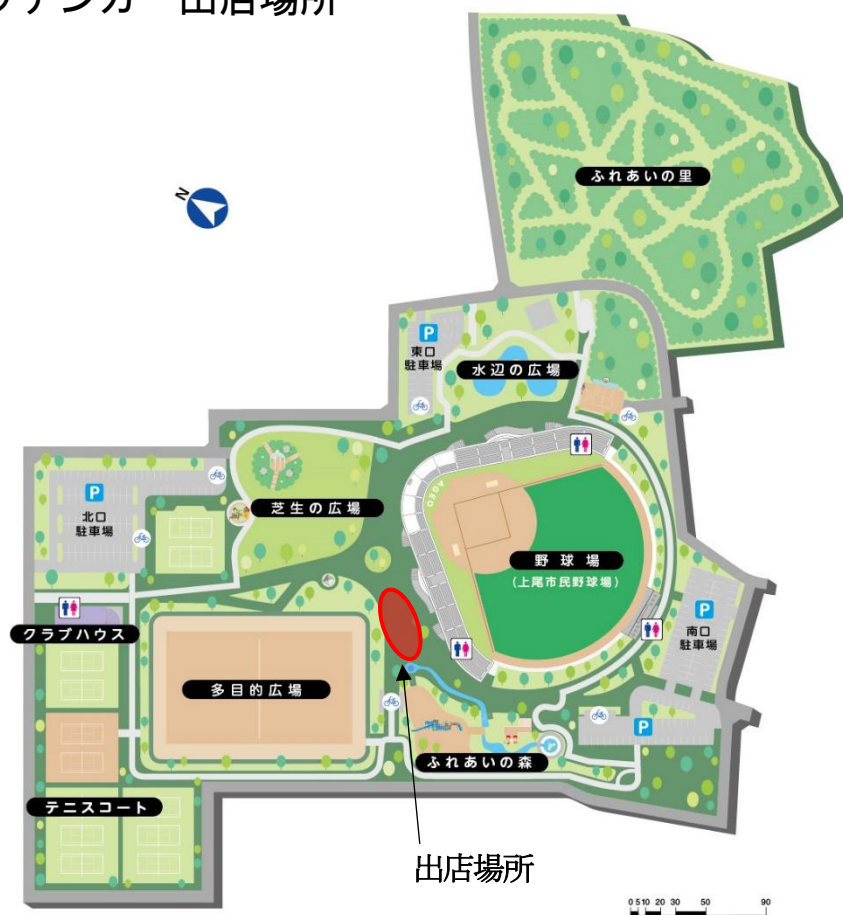

## 上尾丸山公園 キッチンカー出店場所

## 上尾丸山公園 キッチンカー進入経路

- ・キッチンカーの園内進入場所は、南側駐車場付近の下記の場所です。
- ・園内通行は、一方通行とし、退場は、管理事務所脇門扉からです。なお、門扉は指定の位置での開錠状態を維持してください。

## 上平公園 キッチンカー出店場所

## 上平公園 キッチンカー進入経路

・キッチンカーの園内進入及び退場場所は、東口駐車場の下記の場所です。