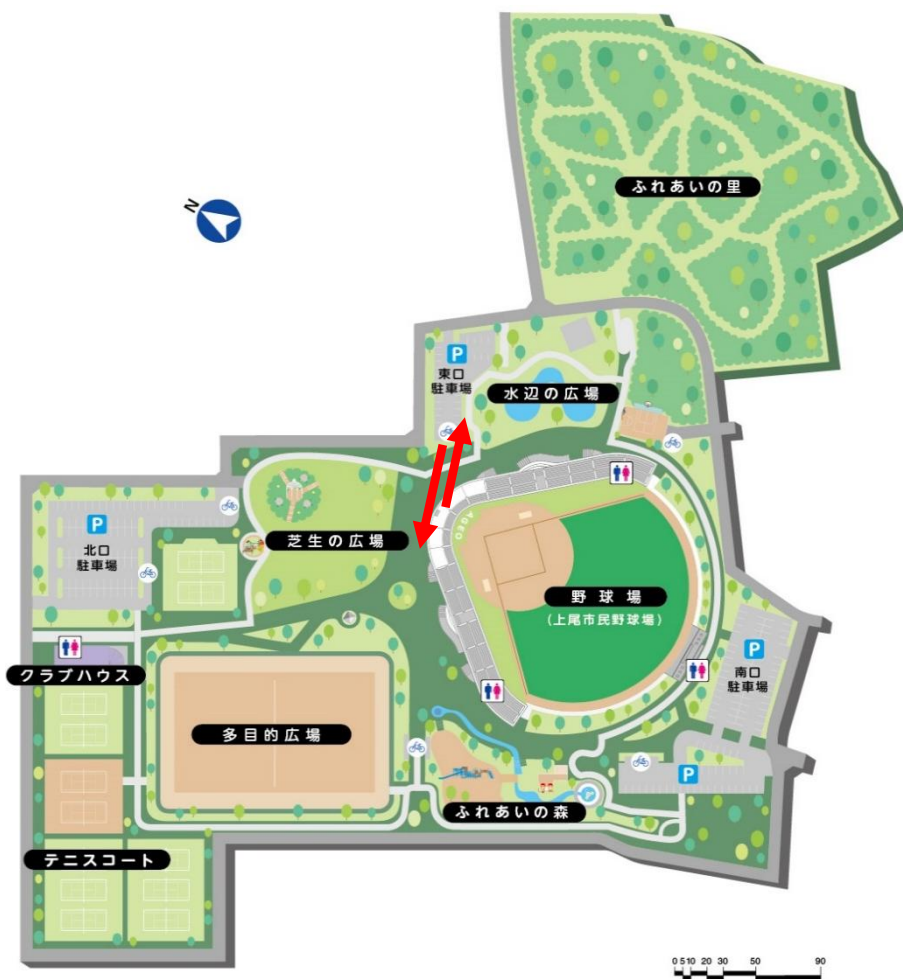

## 上尾丸山公園 キッチンカー出店場所

## 上尾丸山公園 キッチンカー進入経路

- ・キッチンカーの園内進入場所は、南側駐車場付近の下記の場所です。
- ・園内通行は、一方通行とし、退場は、管理事務所脇門扉からです。なお、門扉は指定の位置での開錠状態を維持してください。

## 上平公園 キッチンカー出店場所

## 上平公園 キッチンカー進入経路

・キッチンカーの園内進入及び退場場所は、東口駐車場の下記の場所です。