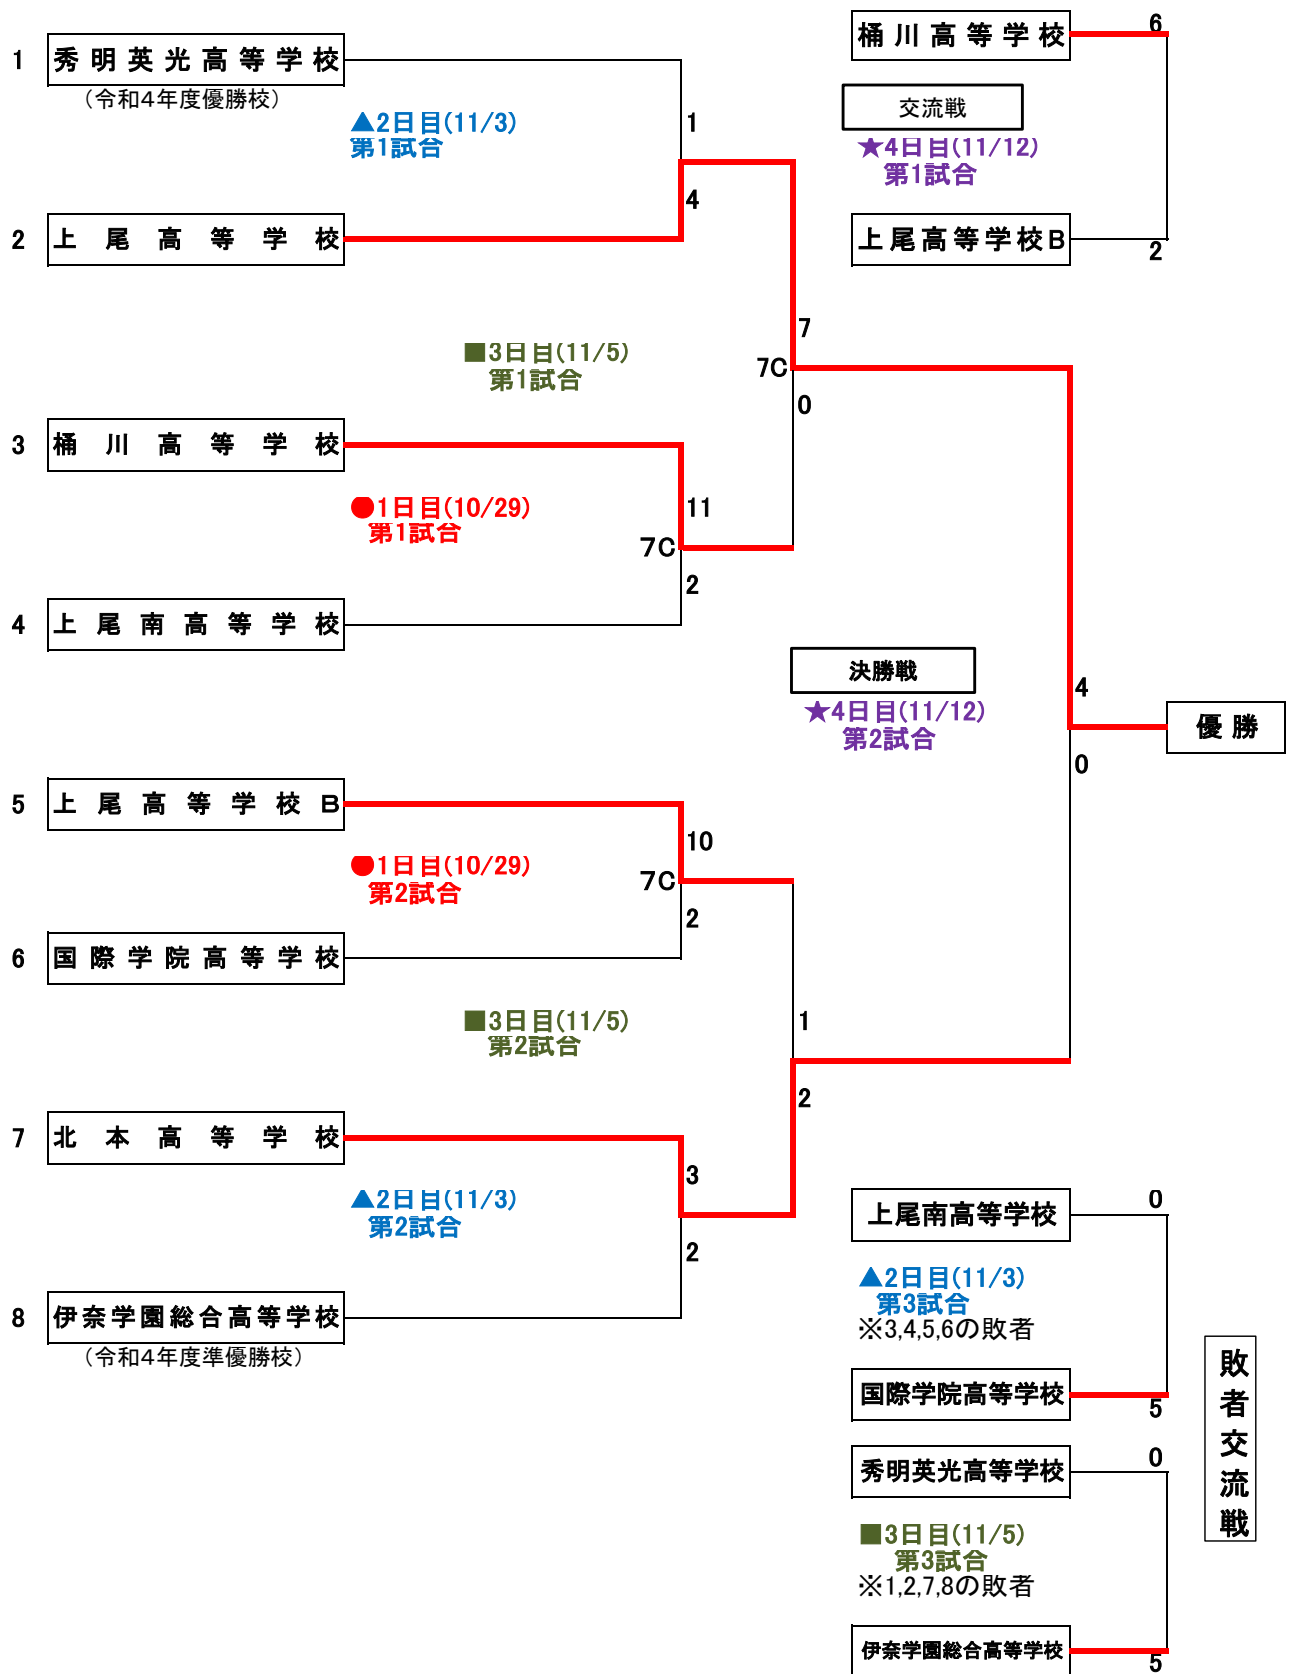

令和5年度
上尾市民球場高等学校野球大会
組合せ表

試合開始予定時刻

| | |
|----------------|-----------------------------------|
| 1日目(10/29)・2試合 | 第1試合 9:00, 第2試合 11:30 |
| 2日目(11/3)・3試合 | 第1試合 9:00, 第2試合 11:30, 第3試合 14:00 |
| 3日目(11/5)・3試合 | 第1試合 9:00, 第2試合 11:30, 第3試合 14:00 |
| 4日目(11/12)・2試合 | 第1試合 9:00, 第2試合 11:30 |
| 予備日(11/19) | |

ベンチサイド: 組合せ番号の若いチームが一塁側