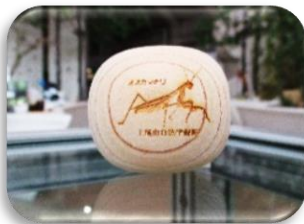

もく たま
木玉販売中

～第4弾～

「昆虫シリーズ」

全20種類 1個200円

みなさんは今年の夏はどんな昆虫に出会うことができましたか？

第4弾は新作8種を加えた全20種類を販売いたします。木玉に昆虫を刻印すると、色の濃淡でおもしろい作品に仕上がります。

ぜひ、今年の夏の思い出に、出会った昆虫の木玉をコレクションしてはいかがでしょうか？

★まとめ売り販売★

ご購入者様のお声から、『まとめ売り販売』を始めました(個数の増減不可)。

10個を1,800円(通常販売より200円割引)で販売いたします。好きな木玉を10個選ぶことができます。各種在庫に限りがございますのでお早めにお買い求めください。

【販売商品例】

オオカマキリ

ルリボシカマキリ

カブトムシ

ゴマダラチョウ

木玉とは・・・

埼玉県内の森林管理で発生した間伐材(ヒノキ)を使って、埼玉県内の就労支援施設で制作されたものです。

この木玉に、上尾丸山公園周辺で生息している昆虫・野鳥・植物などを刻印しました(第4弾は昆虫)。

上尾丸山公園の自然環境を知っていただきたいという願いを込めた商品です。

～レア木玉～

太く厚みがある体型で、尾は胴体と同じくらいの長さがあります。幼体のニホントカゲは胴体に黄色の線が5本はいており、尾は鮮やかな青色をしています。自然学習館周辺でもよく見かけることができます。