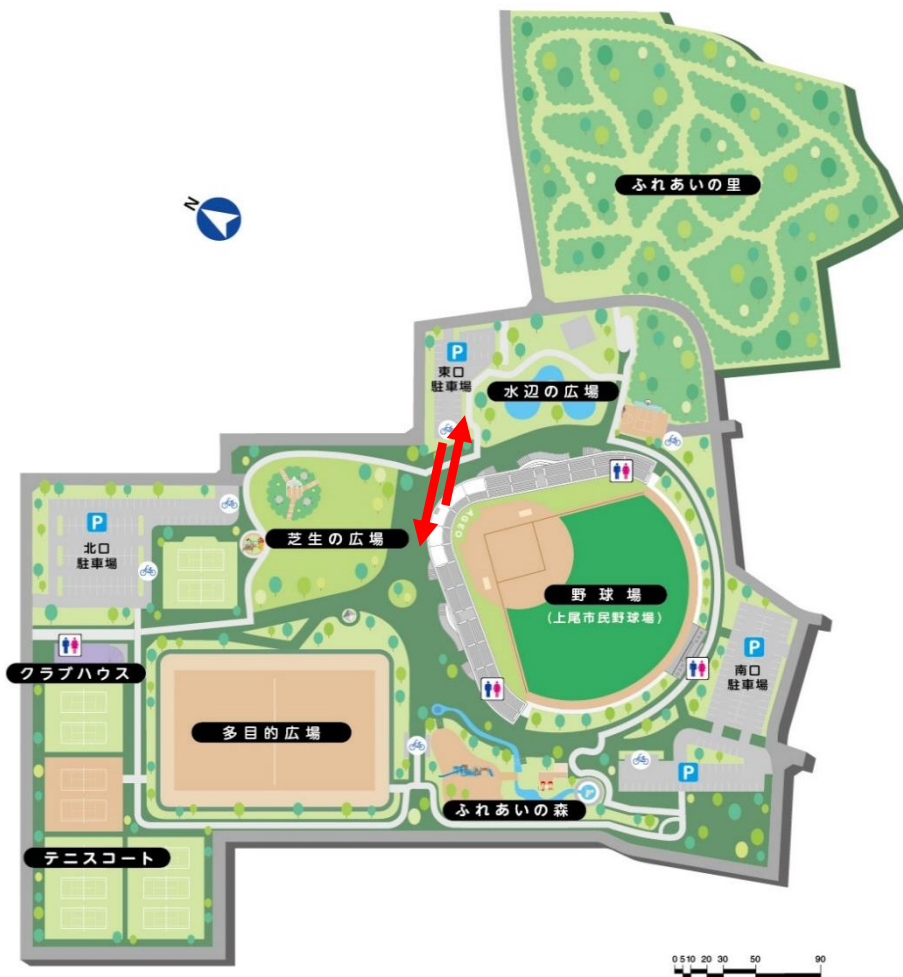

上尾丸山公園 キッチンカー出店場所

上尾丸山公園 キッチンカー進入経路

- ・キッチンカーの園内進入場所は、南側駐車場付近の下記の場所です。
- ・園内通行は、一方通行とし、退場は、管理事務所脇門扉からです。なお、門扉は指定の位置での開錠状態を維持してください。

上平公園 キッチンカー出店場所

上平公園 キッチンカー進入経路

・キッチンカーの園内進入及び退場場所は、東口駐車場の下記の場所です。

平塚公園 キッチンカー配置図

平塚公園 キッチンカー進入経路

・キッチンカーの園内進入及び退場場所は、管理事務所前下記の場所です。