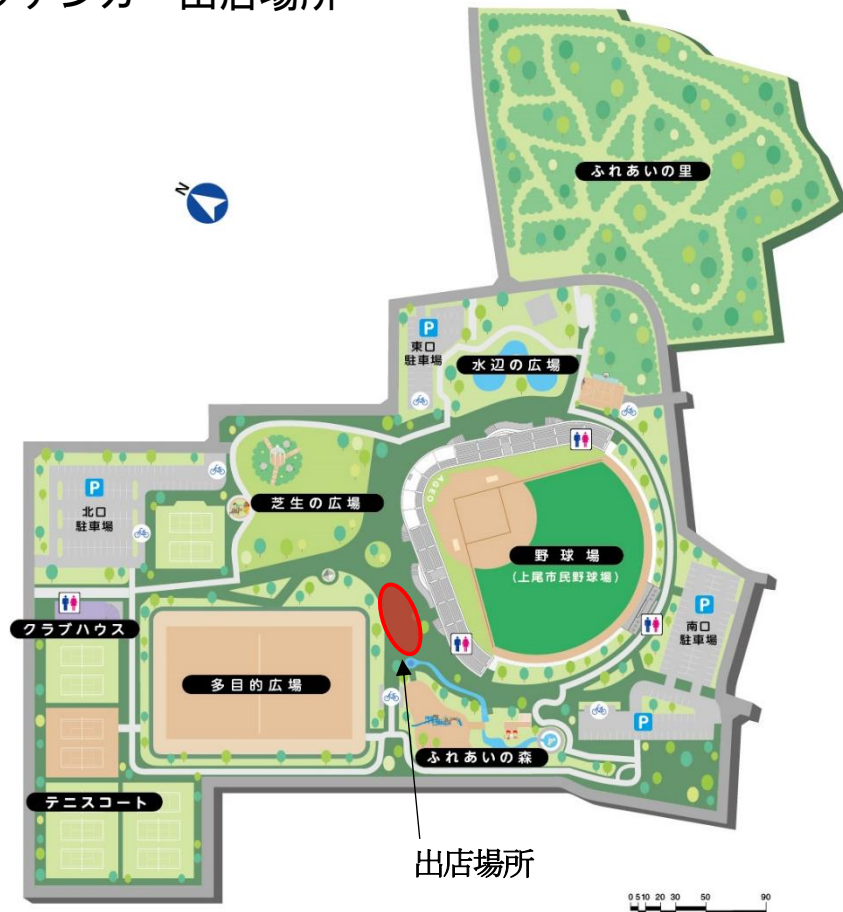

上尾丸山公園 キッチンカー出店場所

上尾丸山公園 キッチンカー進入経路

- ・キッチンカーの園内進入場所は、南側駐車場付近の下記の場所です。
- ・園内通行は、一方通行とし、退場は、管理事務所脇門扉からです。なお、門扉は指定の位置での開錠状態を維持してください。

上平公園 キッチンカー出店場所

上平公園 キッチンカー進入経路

・キッチンカーの園内進入及び退場場所は、東口駐車場の下記の場所です。

平塚公園 キッチンカー配置図

平塚公園 キッチンカー進入経路

・キッチンカーの園内進入及び退場場所は、管理事務所前下記の場所です。